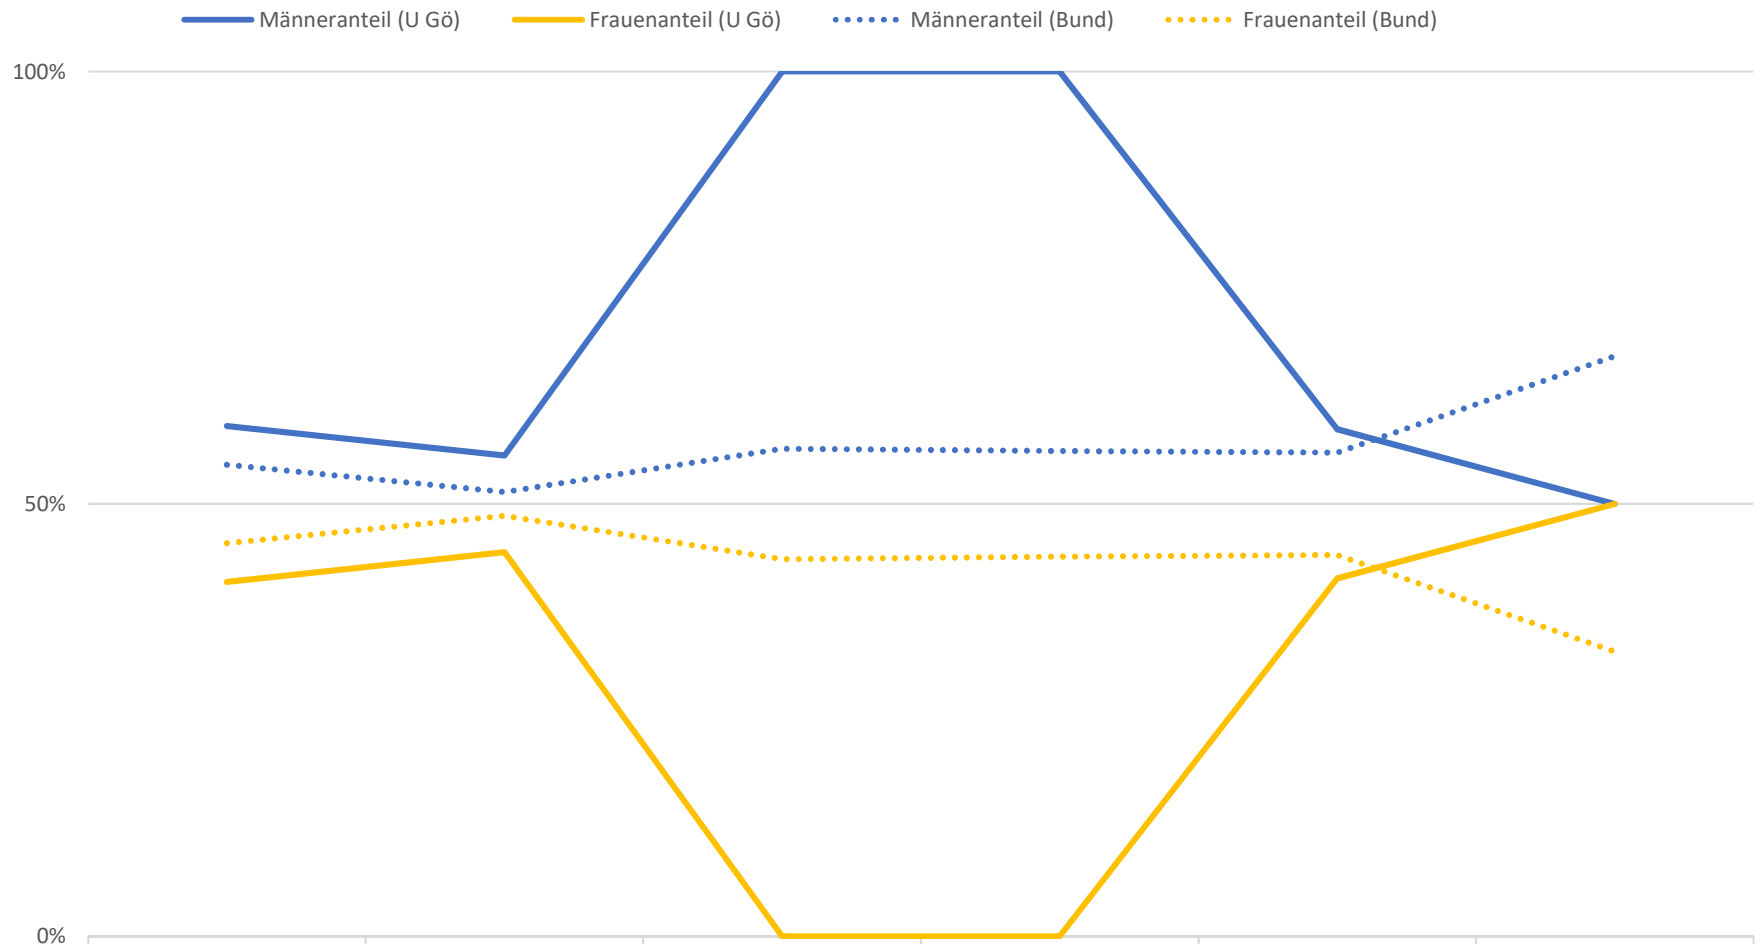

## Lehreinheit Politikwissenschaft

Studienjahr 2020 (U Gö) und 2019 (Bund)

	Studierende	Abschlüsse	Promovierende	Promotionen	Wiss. Personal	Professuren
Männeranteil (U Gö)	59,0%	55,6%	100,0%	100,0%	58,6%	50,0%
Frauenanteil (U Gö)	41,0%	44,4%	0,0%	0,0%	41,4%	50,0%
Männeranteil (Bund)	54,5%	51,4%	56,4%	56,1%	55,9%	67,1%
Frauenanteil (Bund)	45,5%	48,6%	43,6%	43,9%	44,1%	32,9%